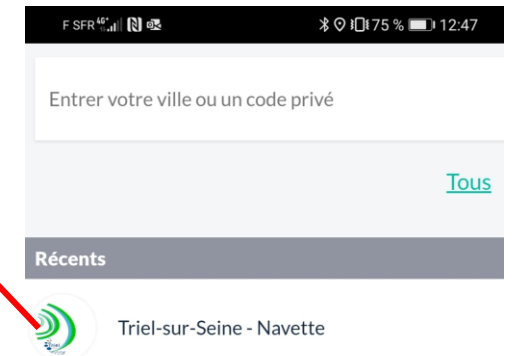

# zenbus

voir mon bus en vrai temps-réel

1 - Je télécharge l'application

2 - j'ouvre l'application et dans le moteur de recherche je tape: Triel-Sur-Seine

3 - dans la liste qui apparait je sélectionne:

4

le circuit et la position de la navette ainsi que son déplacement en temps réel s'affichent instantanément.